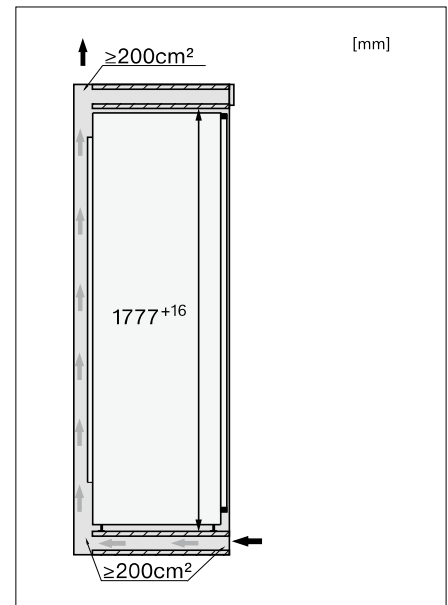

Einbau-Gefrierschränke

Produktübersicht FNS 7794 D mit Frischwasseranschluss
(Türanschlag beachten!)

Nischenhöhe
1780 mm

Typ-/Verkaufsbezeichnung	FNS 7794 D
Geräteklasse	
Gefrierschrank/-truhe	♦
Bauform	
Einbaugerät integriert/untergebaut/dekorfähig	♦/-/-
Türanschlag/Türanschlag wechselbar/Side-by-Side fähig	links/-/♦
Design	
Beleuchtung Gefrierzone	LED
Bedienkomfort	
Vernetzung mit Miele@home	♦
Türöffnungshilfe	ActiveDoor
IceMaker mit Frischwasseranschluss/MyIce mit Wassertank	♦/-
NoFrost/VarioRoom	♦/♦
SoftClose-Türschließdämpfung	♦
Steuerung	
Bedienkonzept	FreshTouch
SuperFrost	♦
Sabbatmodus	♦
Gefriergerät/-zone	
Anzahl Gefrierschubladen/davon auf Teleskopauszügen	7+2 Stk./7
Effizienz und Nachhaltigkeit	
Energieeffizienzklasse (A - G)	D
Energieverbrauch pro Jahr/in 24 h in kWh	189,8/0,52
Geräuschkategorie (A - D)	B
Sicherheit	
Verriegelungsfunktion/Netzausfallanzeige Gefrierteil	♦/♦
Akustischer Türalarm/Akustischer Temperaturalarm	♦/♦
Optischer Türalarm/Optischer Temperaturalarm	♦/♦
Technische Daten	
Nischenmaße in mm (B x H x T)	560-570 x 1.777-1793 x 550
Befestigungstechnik	Festtür
Max. Türfrontgewicht Kühlteil/Gefrierteil in kg	26/-
Klimaklasse	SN-T
4-Sterne-Gefrierzone in l	213
Geräusch-Schallleistung in dB(A) re1pW	33
Lagerzeit bei Störung/Gefriervermögen in kg/24h	9/10,0
Stromaufnahme in Milliampere (mA)	1.300
Spannung in V/Absicherung in A	220-240/10
Mitgeliefertes Zubehör	
Kälteakkus/Eiswürfelschale	♦/♦
Unverbindliche Servicepreis-Empfehlung in EUR inkl. MwSt.	
FNS 7794 D Links Anschlag	M.-Nr. 12444980
K 7797 C Rechts Anschlag	M.-Nr. 12444970