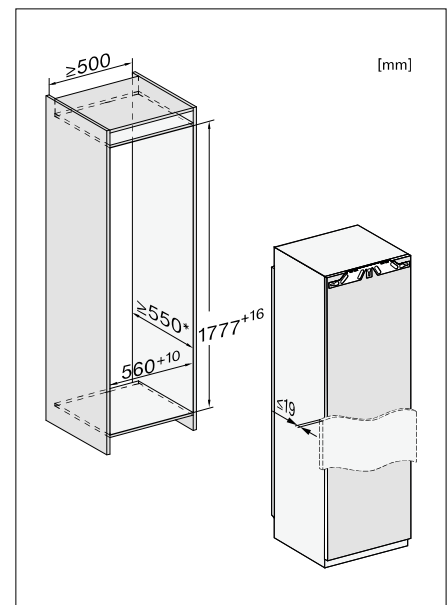

Einbau-Gefrierschränke

Produktübersicht FNS 7794 D mit Frischwasseranschluss
(Türanschlag beachten!)

Nischenhöhe
1780 mm

Typ-/Verkaufsbezeichnung	FNS 7794 D
Geräteklasse	
Gefrierschrank/-truhe	♦
Bauform	
Einbaugerät integriert/untergebaut/dekorfähig	♦/-/-
Türanschlag/Türanschlag wechselbar/Side-by-Side fähig	links/-/♦
Design	
Beleuchtung Gefrierzone	LED
Bedienkomfort	
Vernetzung mit Miele@home	♦
Türöffnungshilfe	ActiveDoor
IceMaker mit Frischwasseranschluss/MyIce mit Wassertank	♦/-
NoFrost/VarioRoom	♦/♦
SoftClose-Türschließdämpfung	♦
Steuerung	
Bedienkonzept	FreshTouch
SuperFrost	♦
Sabbatmodus	♦
Gefriergerät/-zone	
Anzahl Gefrierschubladen/davon auf Teleskopauszügen	7+2 Stk./7
Effizienz und Nachhaltigkeit	
Energieeffizienzklasse (A - G)	D
Energieverbrauch pro Jahr/in 24 h in kWh	189,8/0,52
Geräuschkategorie (A - D)	B
Sicherheit	
Verriegelungsfunktion/Netzausfallanzeige Gefrierteil	♦/♦
Akustischer Türalarm/Akustischer Temperaturalarm	♦/♦
Optischer Türalarm/Optischer Temperaturalarm	♦/♦
Technische Daten	
Nischenmaße in mm (B x H x T)	560-570 x 1.777-1793 x 550
Befestigungstechnik	Festtür
Max. Türfrontgewicht Kühlteil/Gefrierteil in kg	26/-
Klimaklasse	SN-T
4-Sterne-Gefrierzone in l	213
Geräusch-Schallleistung in dB(A) re1pW	33
Lagerzeit bei Störung/Gefriervermögen in kg/24h	9/10,0
Stromaufnahme in Milliampere (mA)	1.300
Spannung in V/Absicherung in A	220-240/10
Mitgeliefertes Zubehör	
Kälteakkus/Eiswürfelschale	♦/♦
Unverbindliche Servicepreis-Empfehlung in EUR inkl. MwSt.	
FNS 7794 D Links Anschlag	M.-Nr. 12444980
K 7797 C Rechts Anschlag	M.-Nr. 12444970